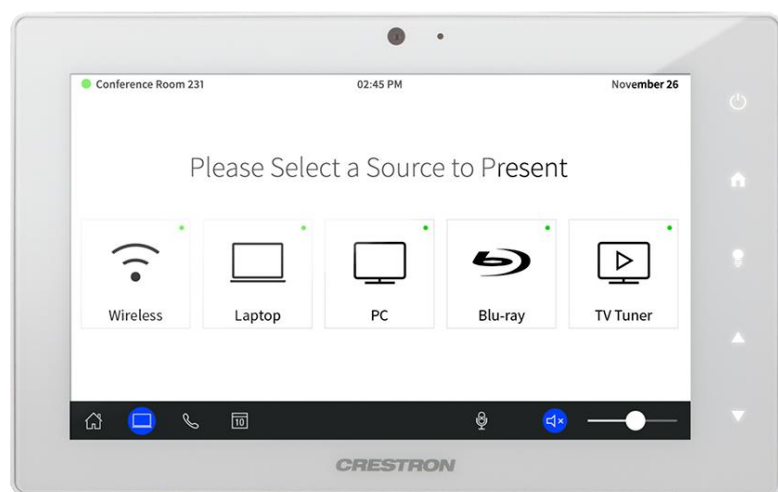

Cresnet kabel

Created 2019-11-07  
Modified 2020-06-22  
Printed 2020-06-22

Smarta hem - large 1

10 Tums touchpanel finns i vitt & svart utförande

Grafisk design är flexibel och kan justeras vid behov, ovan bild är endast ett exempel