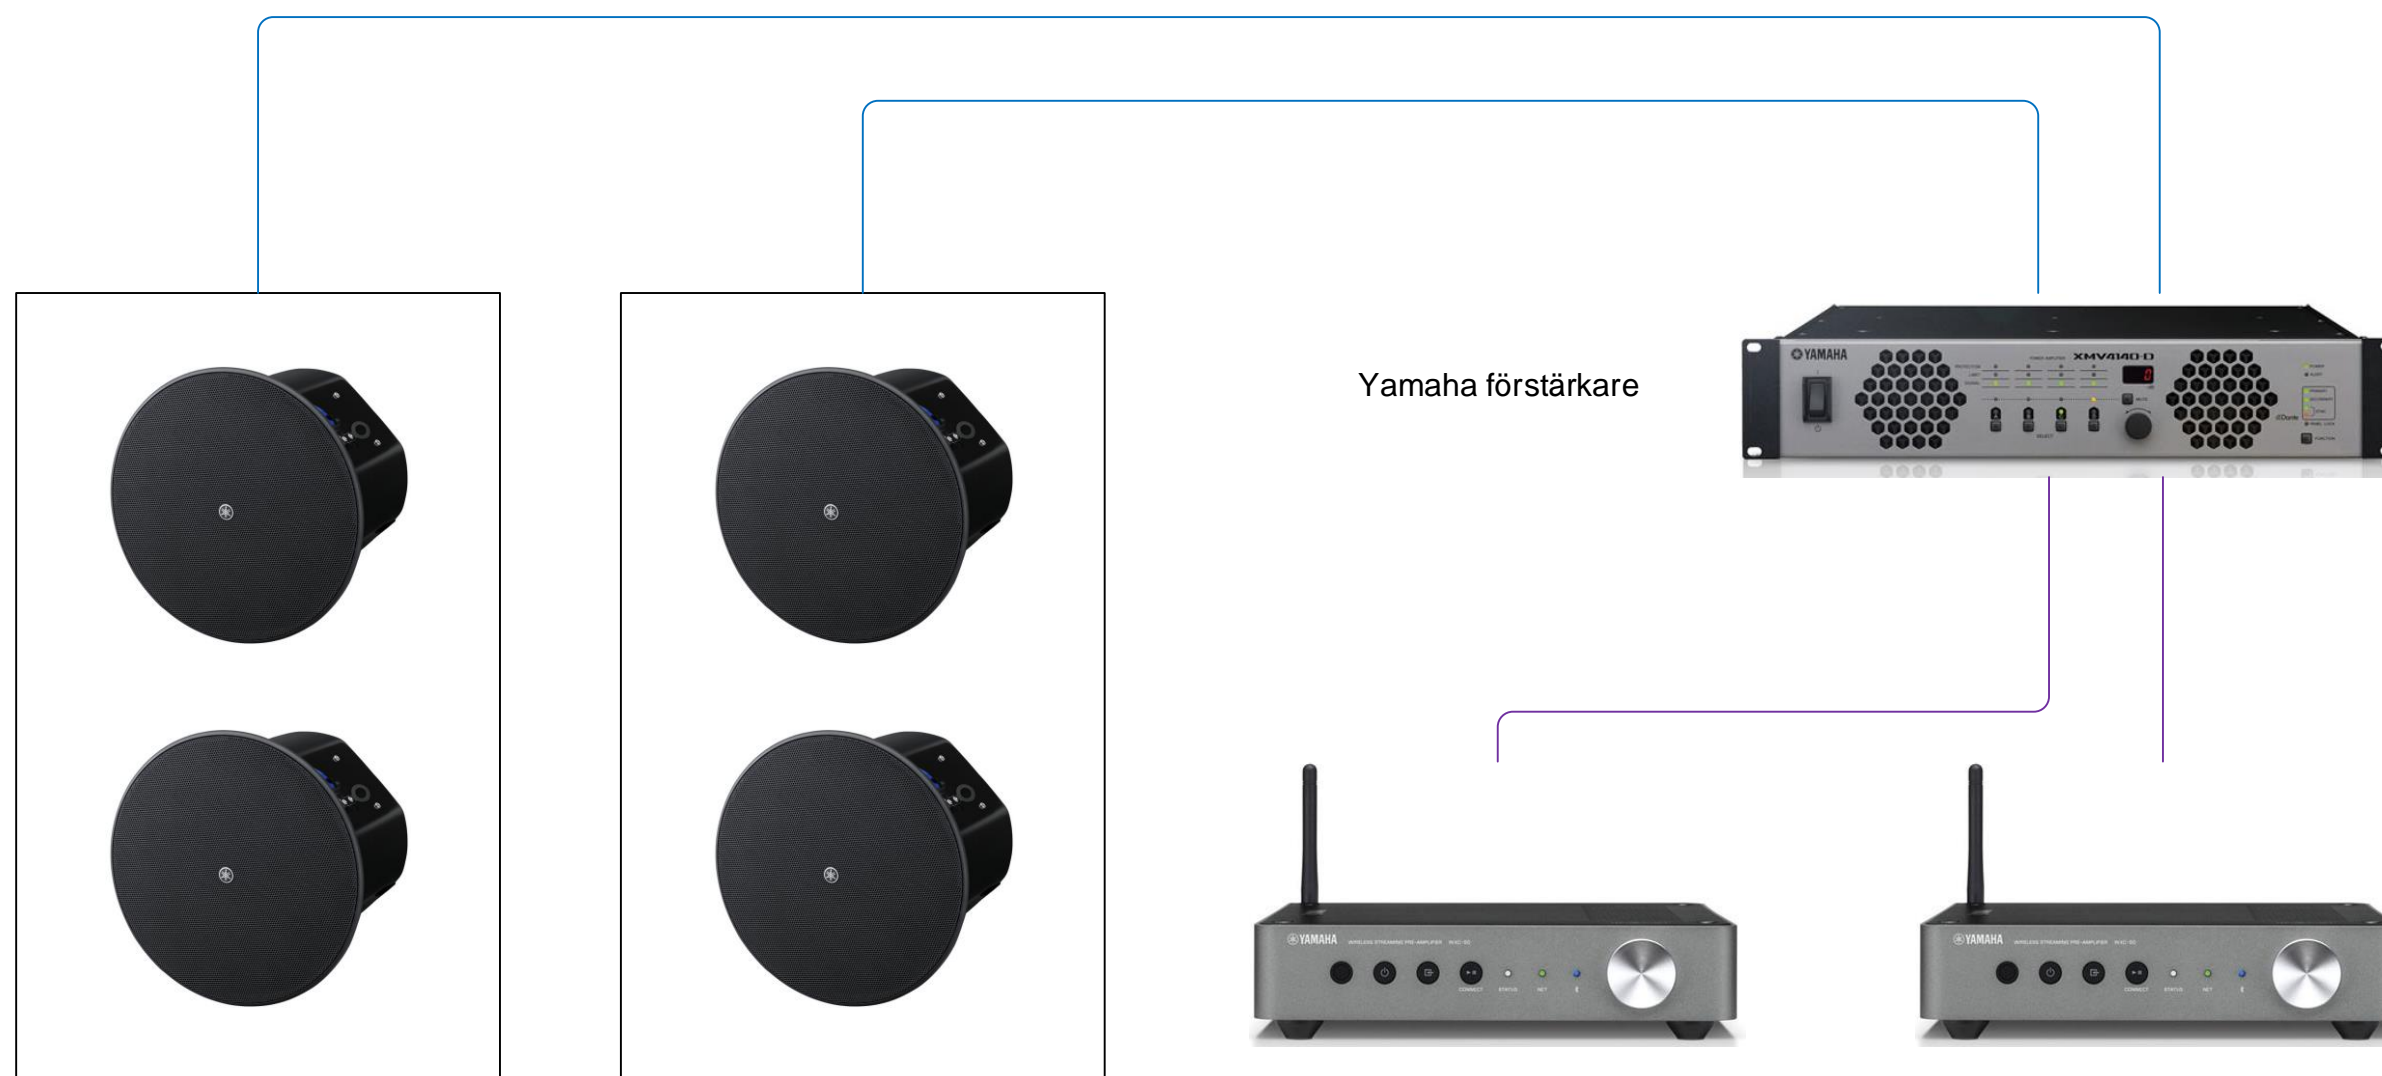

Cresnet kabel

Created 2019-11-07  
Modified 2020-06-22  
Printed 2020-06-22

Smarta hem - large 1

10 Tums touchpanel finns i vitt & svart utförande

Grafisk design är flexibel och kan justeras vid behov, ovan bild är endast ett exempel

Infällnadskit för 10 tums touchpanel

Styrning av funktioner via app för telefon/surfplatta

Grafisk design är flexibel och kan justeras vid behov, bild är endast ett exempel

- EQQXB 0,5mm2
- DALI styrkabel 2x1,5mm2
- CAT7 S/FTP Patch
- Kraft 3g1,5 mm2
- Cresnet kabel
- Signalkablage
- Högtalarkabel