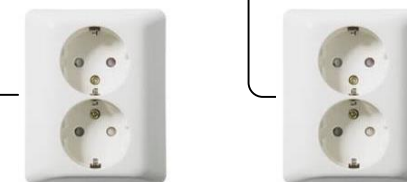

Crestron Electronics  
DIN-1DIMU4  
ACC-031

Crestron Electronics  
DIN-1DIMU4  
ACC-033

Ingångar för upp till 24st 3e parts tryckknappar/larmslutningar från tex brand/inbrotts system mm

Upp till 128 Dali drivon/ ballaster fördelat på 2st dalisingor

Upp till 16st relästyrningar av/på 10A MAX

Sensor temperatur och luftfuktighet

Sensor temperatur och luftfuktighet

Luxsensor för uppmätning av ljusnivå utomhus

Graverbar knappsats Upp till 10 knappar

Graverbar knappsats Upp till 10 knappar