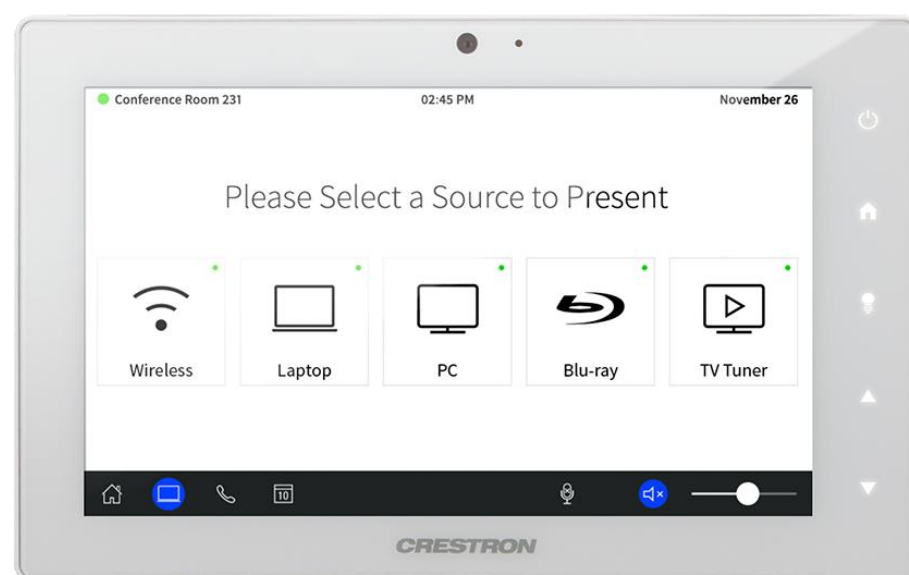

Elcenter AB

Spärrgatan 10
65341 Karlstad

070-7551439

EQQXB 0,5mm²

DALI styrkabel
2x1,5mm²

CAT7 S/FTP Patch

Kraft 3g1,5 mm²

Cresnet kabel

7 Tums touchpanel finns i vitt & svart utförande