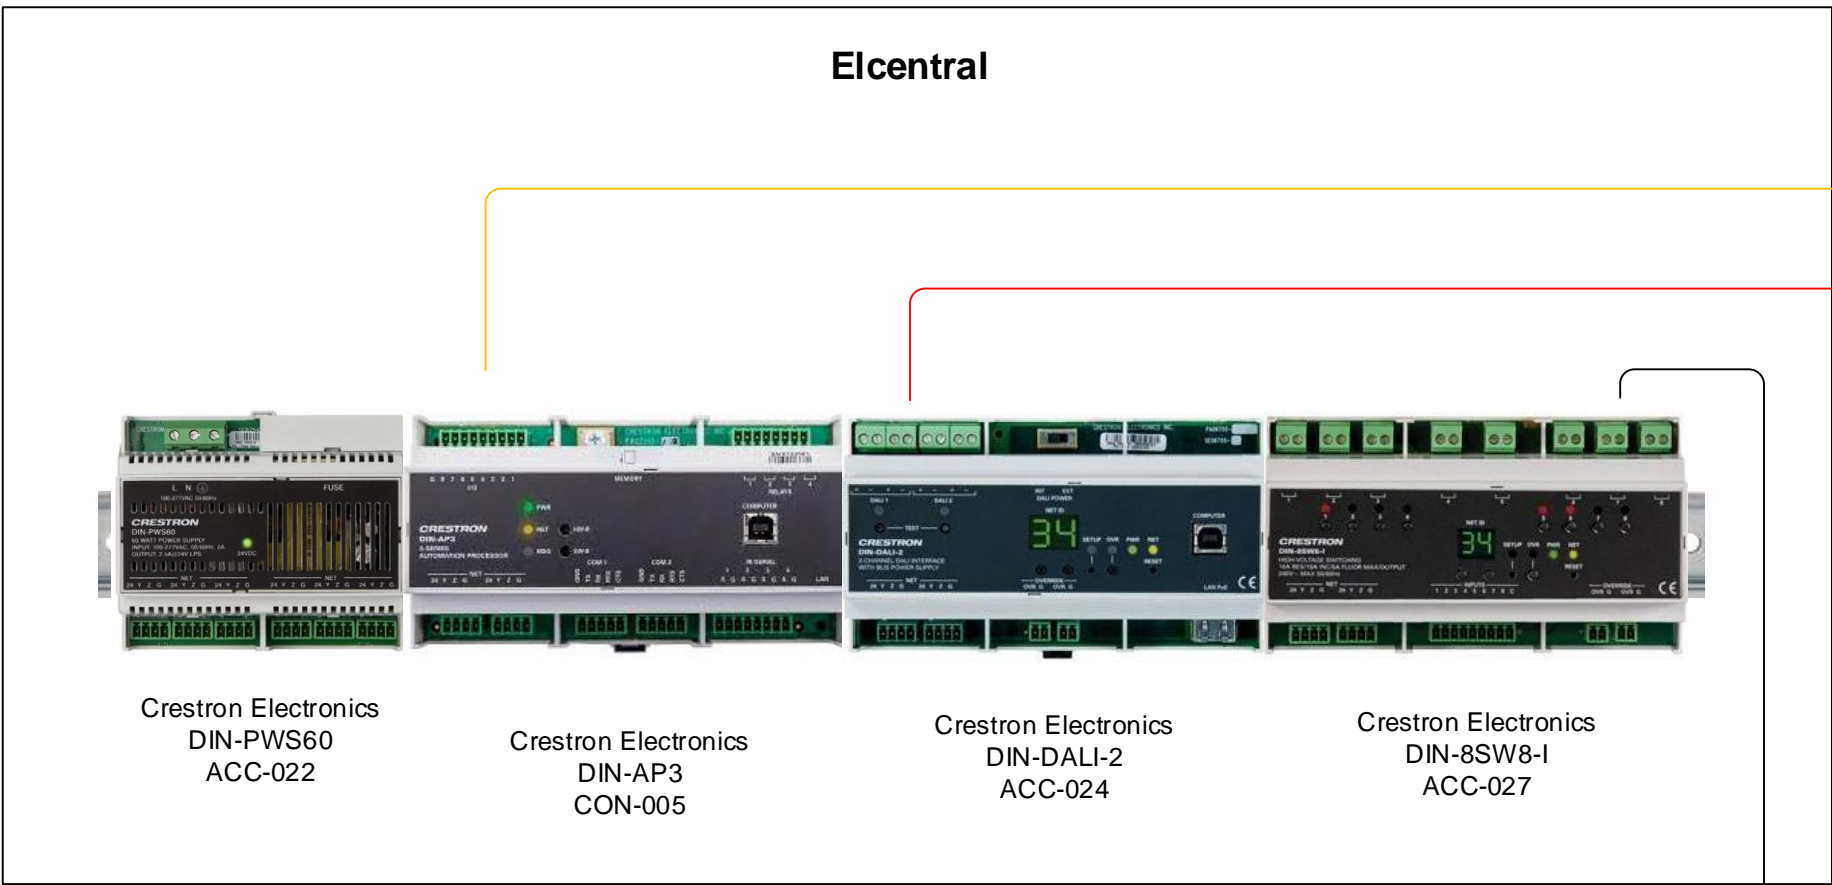

 **center**

# Smarta Hem

Ingångar för upp till 16st 3e parts tryckknappar eller larmslutningar från tex brand/inbrotts system mm

- EQQXB 0,5mm<sup>2</sup>
- DALI styrkabel 2x1,5mm<sup>2</sup>
- CAT7 S/FTP Patch
- Kraft 3g/1,5 mm<sup>2</sup>
- Cresnet kabel

Styrning av funktioner via app för telefon iphone eller android  
 Grafisk design är flexibel och kan justeras vid behov, ovan bild är endast ett exempel

Upp till 8st relästyrningar av/på 10A MAX

Upp till 128 Dali drivon/ ballaster fördelat på 2st dalisingor